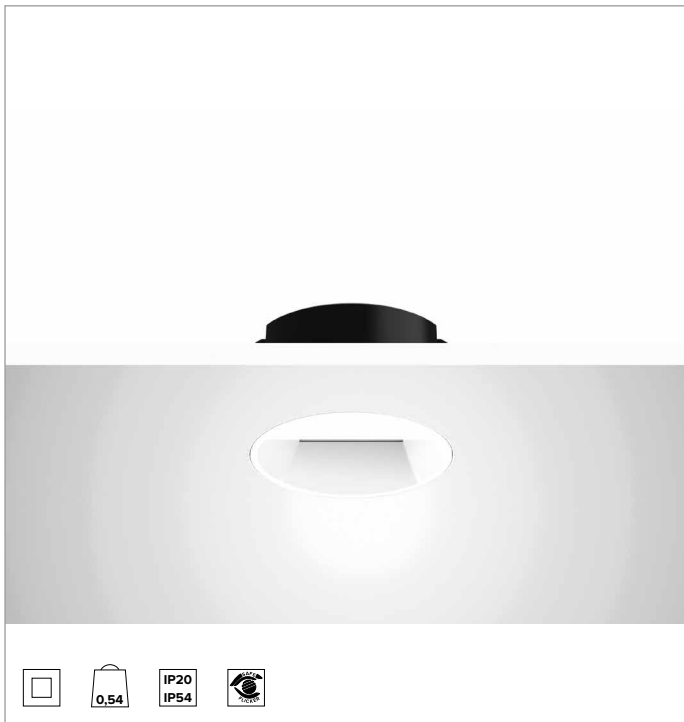

1T8415ELTR | CCTEVO WALL WASHER 105

LED-Einbau-Downlight als Trimless-Version

	2700K	H(m)	D1(m)	D2(m)	E _{max} (lx)		
	Ra90	43°	76°				
	Fixture Power	18W	1	0.86	1.66	912	
	Source Flux	1934lm	2	1.72	3.31	228	
	Fixture Flux	1094lm	3	2.58	4.97	101	
	Efficacy	60lm/W	4	3.44	6.62	57	
TS1395	I _{max} =540cd/klm	I _{max}	1044cd	5	4.30	8.28	36

BELEUCHUNGSTECHNISCHE MERKMALE

WW-Optik: asymmetrischer Reflektor aus hochglänzendem voranodisiertem Aluminium, holographischer Diffusorabdeckung aus Acryl und Strukturelementen aus Thermoplastmaterial.
Optik: WALL WASHER
Optische Effizienz: 57%
Leuchten-Lichtstrom: 1094lm
Lichtausbeute: 60lm/W
Fotobiologische Sicherheit: Risikogruppe 1 (RG 1 = geringes Risiko)

MECHANISCHE MERKMALE

Wärmeabführung aus schwarz lackiertem Druckguss-Aluminium. Struktur aus schwarzem Thermoplast, Cut-Off-Front aus weiß lackiertem Thermoplast. Silikondichtung gegen das Eindringen von Wasser und Staub. Trimless-Version mit Trägerelement für den versenkten Einbau in Gipskarton.
Farbe und Oberfläche: Kreideweiß
Gewicht: 0,54Kg
Version: TRIMLESS
Schutzart: IP20 eingebauter Leuchtenteil
Schutzart: IP54 von unten