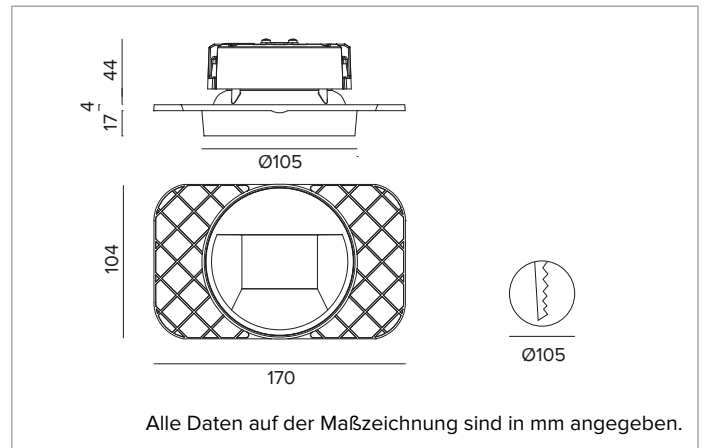

1T8415ELTR | CCTEVO WALL WASHER 105

LED-Einbau-Downlight als Trimless-Version

	2700K	H(m)	D1(m)	D2(m)	E _{max} (lx)		
	Ra90	43°	76°				
	Fixture Power	18W	1	0.86	1.66	912	
	Source Flux	1934lm	2	1.72	3.31	228	
	Fixture Flux	1094lm	3	2.58	4.97	101	
	Efficacy	60lm/W	4	3.44	6.62	57	
TS1395	I _{max} =540cd/klm	I _{max}	1044cd	5	4.30	8.28	36

MECHANISCHE MERKMALE

Wärmeabführung aus schwarz lackiertem Druckguss-Aluminium. Struktur aus schwarzem Thermoplast, Cut-Off-Front aus weiß lackiertem Thermoplast. Silikondichtung gegen das Eindringen von Wasser und Staub. Trimless-Version mit Trägerelement für den versenkten Einbau in Gipskarton.
Farbe und Oberfläche: Kreideweiß
Gewicht: 0,54Kg
Version: TRIMLESS
Schutzart: IP20 eingebauter Leuchtenteil
Schutzart: IP54 von unten